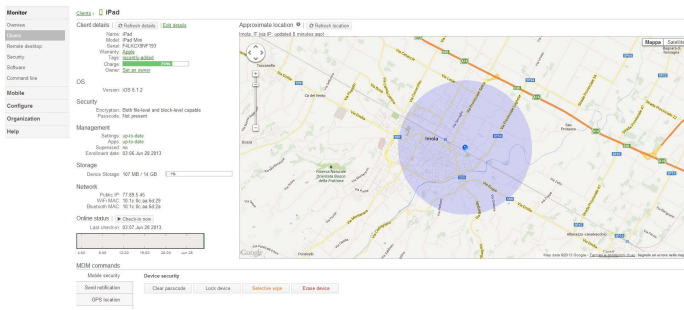

Possibilità di gestire più reti o organizzazioni

Caratteristiche MDM

- Inventario del Device;
- Gestione di profili a seconda dell'utilizzo del device che permettono di selezionare le applicazioni da rendere disponibili all'utente finale;
- Possibilità di effettuare il wipe del dispositivo in caso di o furto;
- Gestione attraverso i profili configurati di installazioni di applicazioni enterprise;
- Verifica dello stato del device;
- Geolocalizzazione del device;
- Totale scalabilità da pochi device fino a migliaia;
- Possibilità di gestire più reti o organizzazioni;
- Possibilità di gestire anche terminali Android;

Client list Sep 13 11:08 PDT to Sep 14 11:08 PDT

Tag	Location	Move	Command	Is online
☐	#	Status	Model	OS
☐	1		Xoom	Android 4.0.4
☐	2		Nexus 7	Android 4.1.1
☐	3		MB855	Android 2.3.5
☐	4		Macbook Pro	OS X 10.8.1
☐	5		Macbook Pro	OS X 10.8.1
☐	6		ThinkPad X220	Win 7 Pro, SP 1
☐	7		ThinkPad X220	Win 7 Pro, SP 1
☐	8		ThinkPad X220	Win 7 Pro, SP 1

Geolocalizzazione dispositivi

Elenco dispositivi